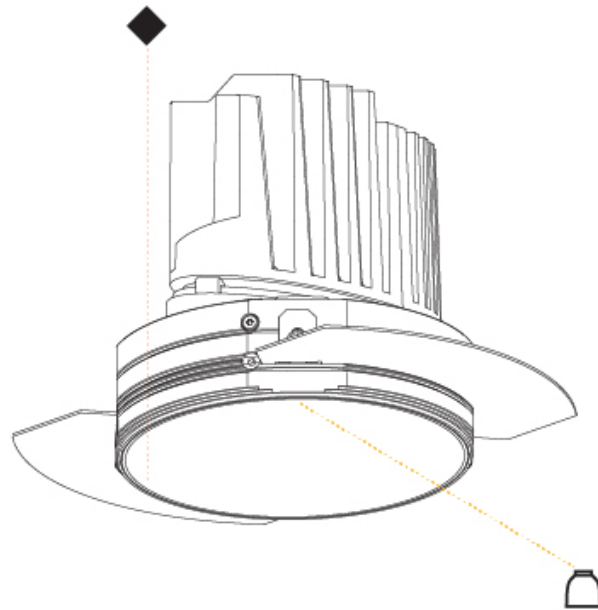

BIONIQ ROUND DEEP TRIMLESS

A35194-

PROJECT

TYPE

SPECIFIER

QUANTITY

DATE

PROJECT	
TYPE	
SPECIFIER	
QUANTITY	
DATE	